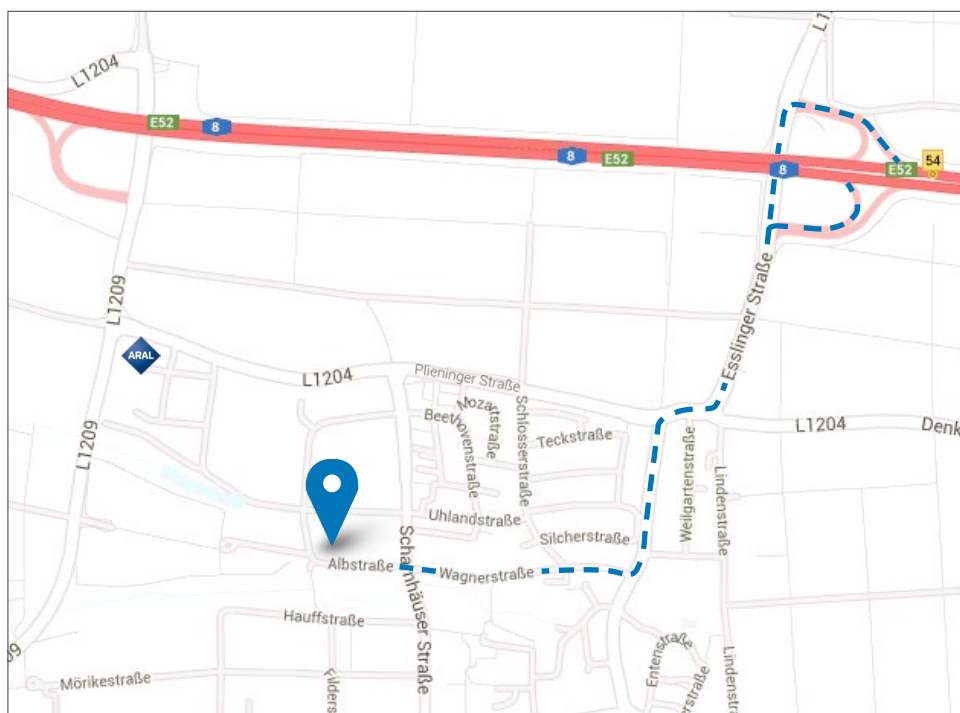

ANFAHRT

M&S Messebau und Service GmbH
Albstraße 9
73765 Neuhausen auf den Fildern

M&S Messebau und Service GmbH
Albstraße 9
73765 Neuhausen auf den Fildern
T. +49 7158 9024 0
F. +49 7158 9024 26

www.ms-messebau.de
info@ms-messebau.de

Geschäftsführende Gesellschafter:
Manfred Strauß, Maria-Elena Hauber
Geschäftsführer:
Frank Hoffmann, Fritz Höger

HRB 211851 | Amtsgericht Stuttgart
USt-ID-Nr: 145 350 736

Bankverbindungen:
BW-Bank | BIC: SOLADEST
IBAN: DE12 6005 0101 0001 0805 17

Stuttgarter Volksbank | BIC: VOBADESS
IBAN: DE22 6009 0100 0243 4660 05

Von der A8 aus Richtung Karlsruhe oder München:

Auf der A8 nehmen Sie die **Ausfahrt 54 Richtung Neuhausen**, dort befinden Sie sich auf der **Neuhauser Straße/Esslinger Straße**.

Von dieser nehmen Sie die **erste Möglichkeit rechts** auf die **Plieninger Straße** und biegen **gleich wieder links** in die **Esslinger Straße** ab.

Bei der **zweiten Möglichkeit** biegen Sie in die **Wagnerstraße** ab, die **nach einer Kreuzung** in der **Albstraße** weiter verläuft.

Dort finden Sie uns unter der **Hausnummer 9**, wo Sie von uns **freundlich empfangen** werden.